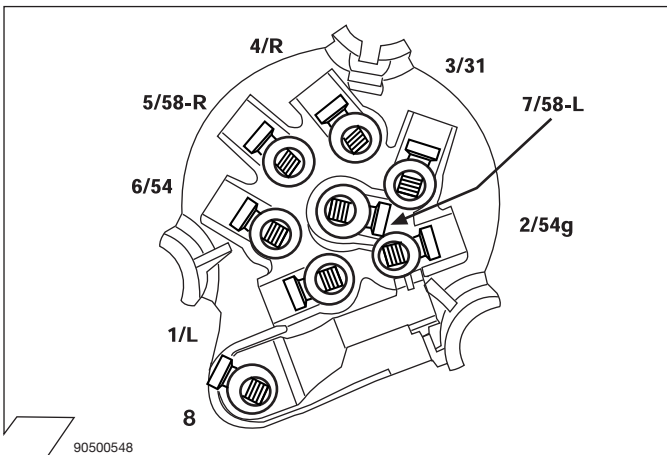

3

4

5

6

ISO 1724	Belegung der Steckdose / Maximale Ausgangsleistung Socket configuration / Maximum power output Correspondance des contacts de la prise / Puissance de sortie maximale Abbinamento della presa / Uscita di alimentazione massima Indeling van de stekkerdoos / maximaal uitgangsvermogen		
	1/L	BK/WT	21W
	2	WT	42W
	3/31	BR	—
	4/R	BK/GN	21W
	5/58-R	GY/RD GY/GN	52W
	6/54	BK/RD	63W
	7/58-L	GY/BK	52W
	8	BK	—

7

8

9