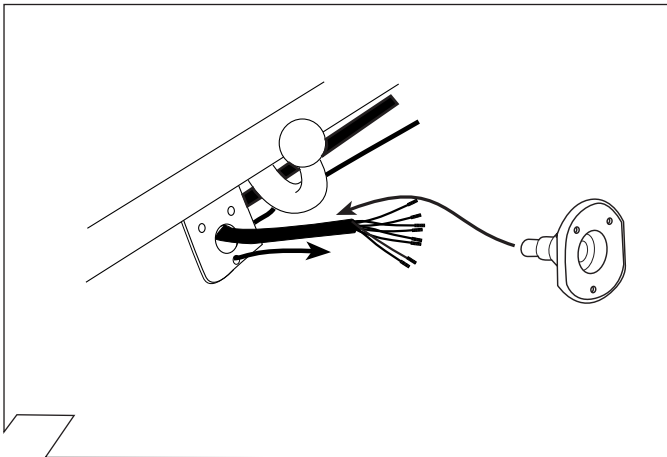

90010216

1

3

4

5

6

ISO 1724	Belegung der Steckdose / Maximale Ausgangsleistung Socket configuration / Maximum power output Correspondance des contacts de la prise / Puissance de sortie maximale Abbinamento della presa / Uscita di alimentazione massima Indeling van de stekkerdoos / maximaal uitgangsvermogen		
	1/L	BK/WT	21W
	2	WT	42W
	3/31	BR	—
	4/R	BK/GN	21W
	5/58-R	GY/RD GY/GN	52W
	6/54	BK/RD	63W
	7/58-L	GY/BK	52W
	8	BK	—