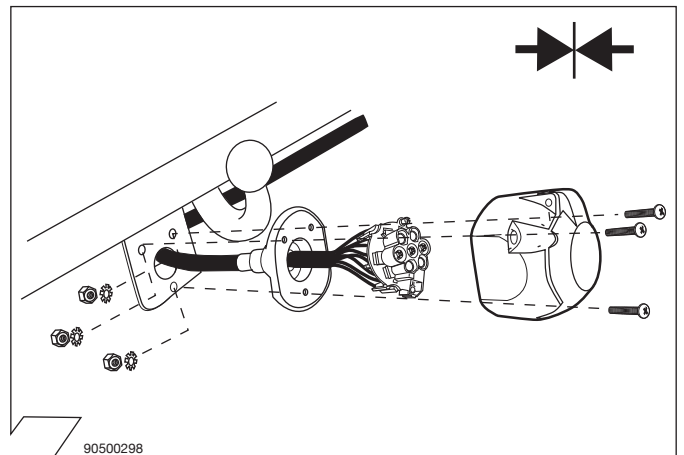

3

4

5

6

ISO 1724	Belegung der Steckdose / Maximale Ausgangsleistung Socket configuration / Maximum power output Correspondance des contacts de la prise / Puissance de sortie maximale Abbinamento della presa / Uscita di alimentazione massima Indeling van de stekkerdoos / maximaal uitgangsvermogen		
	1/L	BK/WT	21W
	2	WT	42W
	3/31	BR	—
	4/R	BK/GN	21W
	5/58-R	GY/RD GY/GN	52W
	6/54	BK/RD	63W
	7/58-L	GY/BK	52W
	8	BK	—

7

8

9