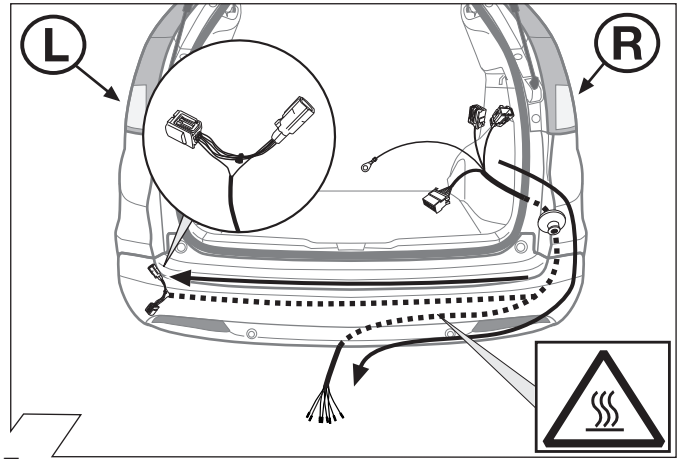

90010216

1

3

4

5

6

ISO 1724	Belegung der Steckdose / Maximale Ausgangsleistung Socket configuration / Maximum power output Correspondance des contacts de la prise / Puissance de sortie maximale Abbinamento della presa / Uscita di alimentazione massima Indeling van de stekkerdoos / maximaal uitgangsvermogen		
	1/L	BK/WT	21W
	2	WT	42W
	3/31	BR	—
	4/R	BK/GN	21W
	5/58-R	GY/RD GY/GN	52W
	6/54	BK/RD	63W
	7/58-L	GY/BK	52W
	8	BK	—